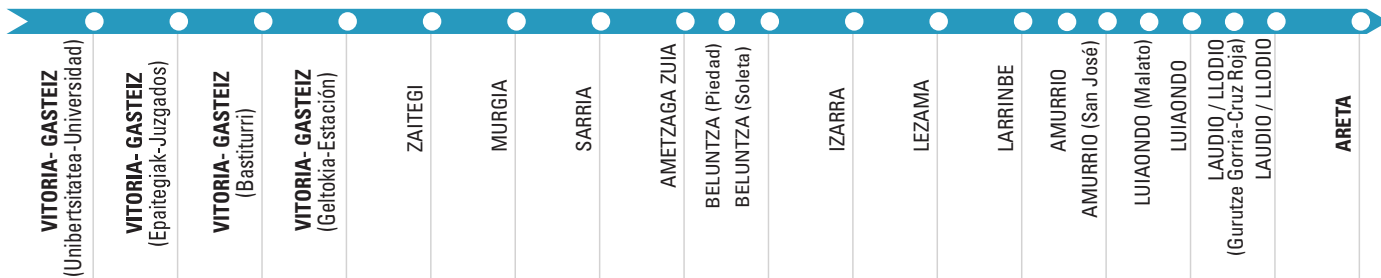

15 VITORIA/GASTEIZ LAUDIO/LLODIO

AUTOBUSEZ ARABAN ZEHAR
EN BUS POR ÁLAVA

UZTAILA ETA ABUZTUA / JULIO Y AGOSTO

GERALEKUAK/PARADAS | VITORIA/GASTEIZ

Vitoria-Gasteizera HELDUERAK/ LLEGADAS a Vitoria-Gasteiz

- Araba (Universidad)
- Avenida Gasteiz (Juzgados)
- Avenida Gasteiz (Bastiturri)
- Estación de Autobuses

Vitoria-Gasteiztik IRTEERAK/ SALIDAS de Vitoria-Gasteiz

- Estación de Autobuses
- Avenida de Gasteiz, 45
- Avenida de Gasteiz, 19
- Araba (Universidad)

ESKARIAREN ARABERAKO TAXI ZERBITZUA / SERVICIO DE TAXI A LA DEMANDA

AYALA - Tfno: 945 890 393 / 696 451 065

ARRASTARIA - ORDUÑA - Tfno: 608 672 849

Geltokia | Estación de autobuses

VITORIA-GASTEIZ

Tfno: 945 16 16 66

info.eaa@vitoria-gasteiz.org

KONPAINIA | COMPAÑÍA

Autobuses La Unión, S.A.

Teléfono de información: 945 264 626

ARABAKO FORU ALDUNDIA DIPUTACIÓN FORAL DE ÁLAVA

www.araba.eus/alavabus

Tfno: 945 18 18 18

Arabako Foru Aldundia
Diputación Foral de Álava

www.araba.eus

Etorri gurekin!
iTe llevamos!

ÁLAVA
BUS